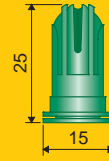

BX BOOM EXTENSION NOZZLE

NEW

**Utilizzo
Use
Utilización**

**Dimensioni (mm)
Size (mm)
Dimensiones (mm)**

- Progettato per impianti senza barra, dove l'utilizzo della barra è sconsigliato a causa di ostacoli.
- Utilizzabile come ugello fine barra per estendere la larghezza dell'irrorazione.
- Le gocce di grandi dimensioni riducono notevolmente l'effetto deriva ed aumentano l'efficacia del trattamento.
- Corpo in Delrin® e inserto in ceramica (solo modelli BX010, 020, 025 e 045) per conferire ottime caratteristiche di durata.
- Eccellente per l'utilizzo su tutte le colture.
- Ideale per i trattamenti nei campi da golf, con l'utilizzo di irroratori senza barra e per impianti ATV su moto quad.
- Perfetto per i trattamenti di de-icing aeroportuale.

- Designed for boomless systems, where the use of a boom is not recommended due to the presence of obstacles.
- Can be used as a boom-end nozzle to extend spraying range.
- Large droplets have lower drift properties and can increase spraying effectiveness.
- Delrin® body and ceramic insert (BX010, 020, 025 and 045 models only) for maximum durability.
- Excellent for use on all crop types.
- Ideal for golf course spraying, with boomless sprayers and for ATV systems on quad bikes.
- Perfect for airport de-icing operations.

- Desarrollado para sistemas sin barra, donde el uso de la barra no es recomendado debido a la presencia de obstáculos.
- Se puede utilizar como boquilla de final de barra para extender el ancho de la pulverización.
- Las gotas de grandes dimensiones reducen notablemente el efecto de deriva y aumentan la eficiencia del tratamiento.
- Cuerpo en Delrin® con inserto cerámico (solo modelos BX010, 020, 025 y 045) para otorgar óptimas características de durabilidad.
- Excelente para el uso en todos los cultivos.
- Ideal para tratamientos en campos de golf, con pulverizadores sin barra y para sistemas ATV sobre quadriciclos.
- Perfecto para el tratamiento de de-icing aeroportuario.